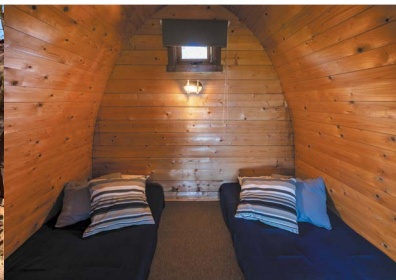

PRIVATGRUNDSTÜCK
von 900m²

5 UNABHÄNGIGE
HOLZHÜTTEN
+ KÜCHE
+ SANITÄRANLAGEN