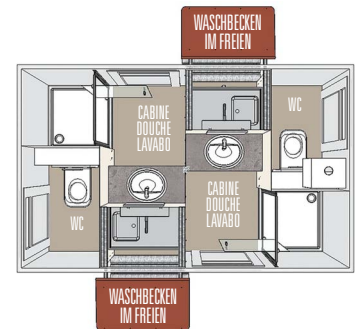

Der Sanitäranlagen