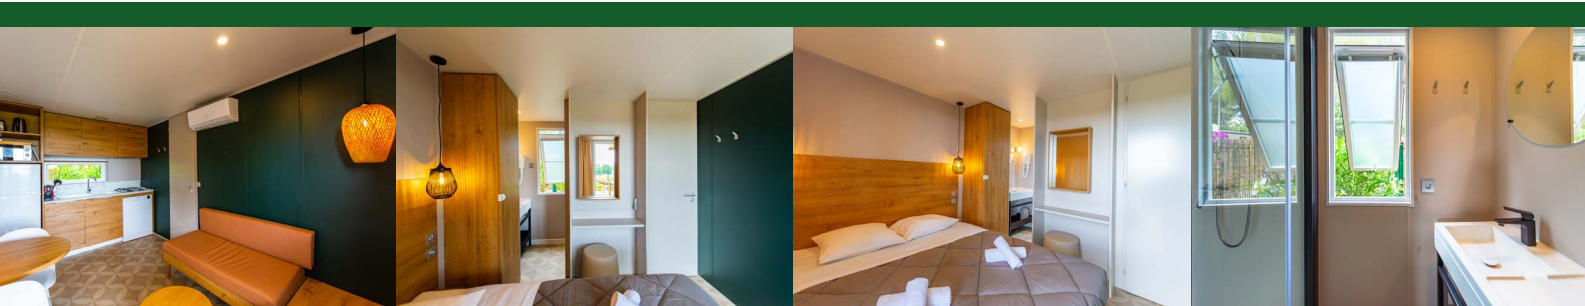

LUXUSKLASSE

NEU

MOBILHAUS QUINTESSENCE® WHIRLPOOL

4 PERSONEN MIT EIGENEM WHIRLPOOL

© Les Jardins de la Pascalnette® - engpass.com, Marke & Logo geschützt
Foto et Texte sind nicht vertraglich gebunden, JANUAR 2014

GRUNDSTÜCK
von ca. 190m²

2 SCHLAFZIMMER
2 BADEZIMMER
2 WCS

NEU: DER ULTIMATIVE LUXUS!

Die Mobilhäuser «Quintessence®» bieten Ihnen allen Komfort eines Mobilhauses der Luxusklasse, das mit einem eigenen beheizten Whirlpool ausgestattet ist. Von Ihrer Holzterrasse aus werden Sie sowohl den Blick auf Ihren Whirlpool als auch auf die Weinberge genießen. Sie können selbstverständlich auch unser riesiges, 2000m² grosses Wasserparadies und alle anderen Einrichtungen vom Campingplatz nutzen.

Mindestmietdauer 1 Woche.

EIN EINZIGARTIGES DESIGN

Dieses Mobilhaus mit einem Satteldach und einer schönen kastanienfarbigen Verkleidung besteht aus:

- 1 Elternschlafzimmer (Bett 160x200cm) - **Betten sind bei der Ankunft gemacht.**
- 1 Schlafzimmer mit zwei Betten (80x190cm) - **Betten sind bei der Ankunft gemacht.**
- 1 eingerichtete Küche mit Tisch und Stühlen
- 2 Badezimmer mit XXL-Dusche und 2 WCS

ZWEI AUSSENTERRASSEN MIT EIGENEM WHIRLPOOL

Eine große, halbüberdachte Terrasse mit einem Essbereich (Tisch, Stühle und Gasplancha), eine Terrasse auf Gartenniveau mit Liegestühlen und 1 Hängematte, sowie Gartenmöbeln für Aperitifs mit Blick auf die Weinberge und Ihren Whirlpool.

Fläche vom Mobilhaus: 33,20m²
Terrasse: 20m², davon 12m²
Grösse vom Whirlpool: 200 cm x 158,5cm x H 63cm
Anzahl der Strahlen: 10 auf den Rücken + 4 unter den Füßen + 4 auf den Seiten

AUSSTATTUNG & SERVICE IN PREMIUMQUALITÄT