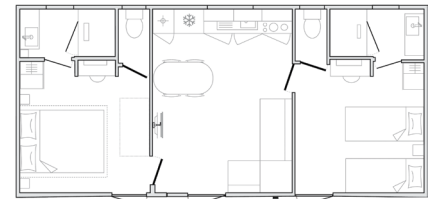

Mindestmietdauer 1 Woche.

EIN EINZIGARTIGES DESIGN

Dieses Mobilhaus mit einem Satteldach und einer schönen kastanienfarbigen Verkleidung besteht aus:

- 1 Elternschlafzimmer (Bett 160x200cm) - **Betten sind bei der Ankunft gemacht.**
- 1 Schlafzimmer mit zwei Betten (80x190cm) - **Betten sind bei der Ankunft gemacht.**
- 1 eingerichtete Küche mit Tisch und Stühlen
- 2 Badezimmer mit XXL-Dusche und 2 WCS

Fläche vom Mobilhaus: 33,20m²
Terrasse: 20m², davon 12m²
Grösse vom Whirlpool: 200 cm x 158,5cm x H 63cm
Anzahl der Strahlen: 10 auf den Rücken + 4 unter den Füßen + 4 auf den Seiten

AUSSTATTUNG & SERVICE IN PREMIUMQUALITÄT